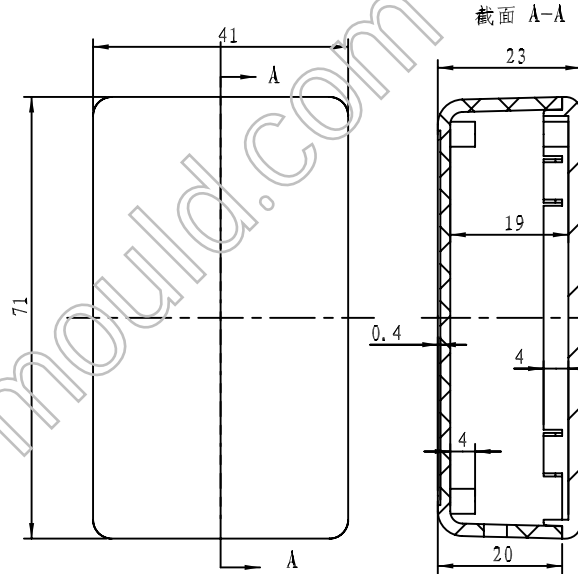

下盖正视图

1	20-73-2	下盖	1	普通ABS		
1	20-73-1	上盖	1	普通ABS		
序号 Number	产品编号 Product Code	零件名称 Part Name	数量 Quantity	材料 Material	重量(g) Weight	备注 Remarks
制图 Drawing	审核 Auditing	批准 Confirm	客户名称 Custom Name	材料 Material		
			产品名称 Product Name	装配示意图	图纸比例 Drawing Scale	2:1 A
			产品编号 Product Code	20-73	视图 Project View	(mm)
共 1 页 第 1 页			宁波三和壳体公司 NINGBO SANHE ENCLOSURE CORPORATION		中国·宁波慈溪 TEL:+86(574)63226910 FAX:+86(574)63226900	