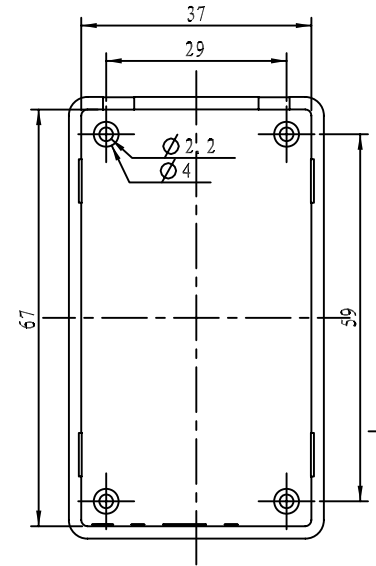

下盖正视图

1	20-73-2	下盖	1	普通ABS		
1	20-73-1	上盖	1	普通ABS		
序号 Number	产品编号 Product Code	零件名称 Part Name	数量 Quantity	材料 Material	重量(g) Weight	备注 Remarks
制图 Drawing	审核 Auditing	批准 Confirm	客户名称 Custom Name	材料 Material		
			产品名称 Product Name	装配示意图	图纸比例 Drawing Scale	2:1 A
			产品编号 Product Code	20-73	视图 Project View	(mm)
共 1 页 第 1 页			宁波三和壳体公司 NINGBO SANHE ENCLOSURE CORPORATION		中国·宁波慈溪 TEL:+86(574)63226910 FAX:+86(574)63226900	